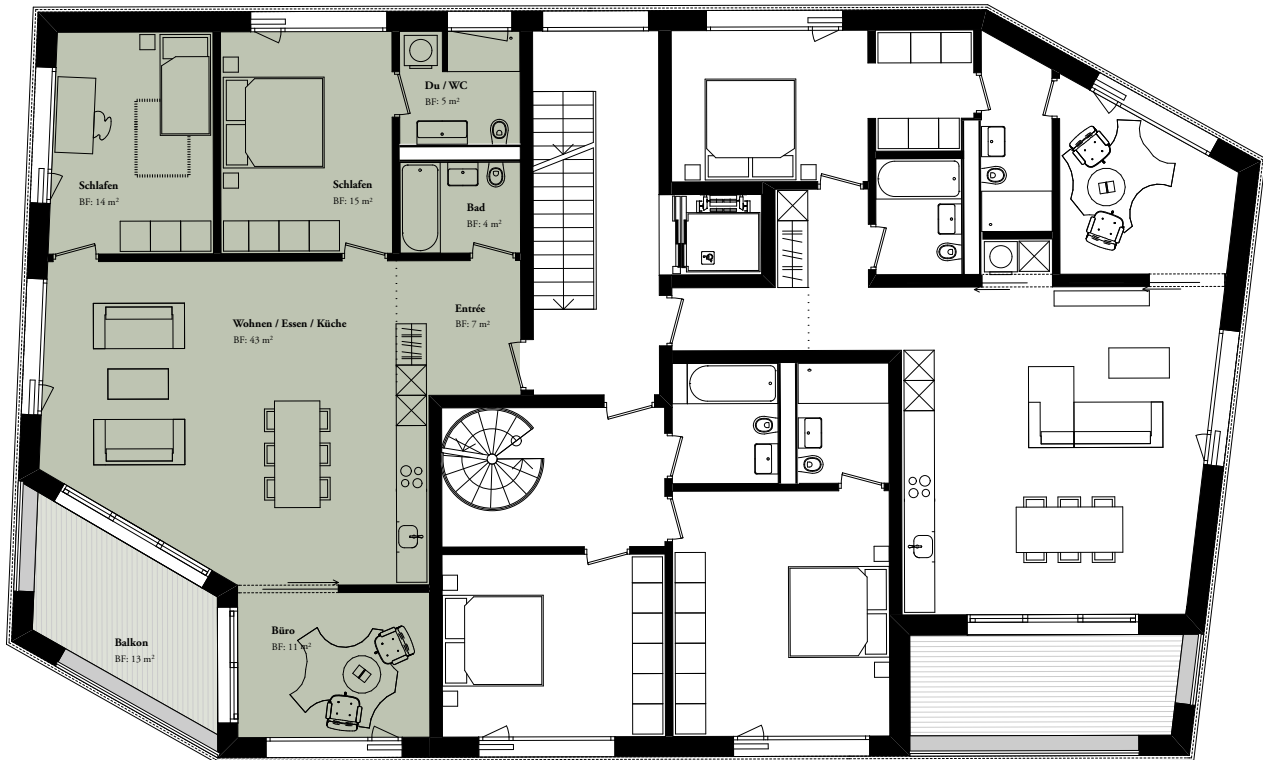

PARKSIDE ERLENBACH

**4 1/2-ZIMMER-WOHNUNG
1.OG**

Wohnung A101

Bruttowohnfläche	103.0 m ²
Balkon	13.0 m ²
Keller	12.0 m ²

M 3 6

Mst. 1:150 Allfällige Änderungen vorbehalten.